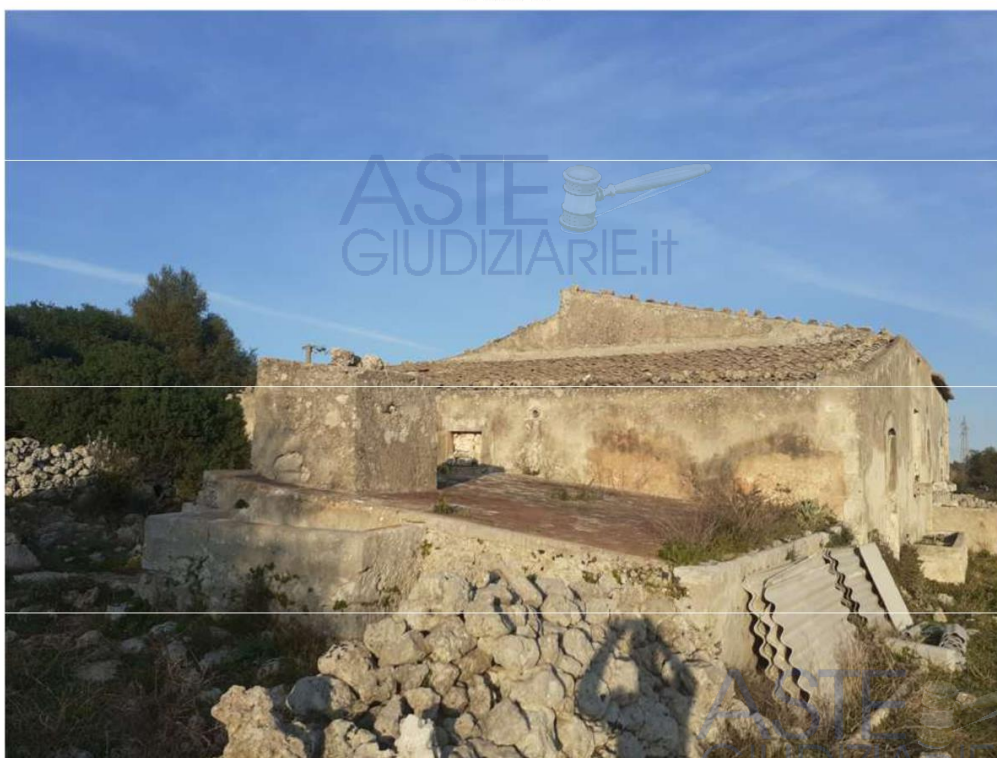

ALLEGATO 6:

**DOCUMENTAZIONE FOTOGRAFICA LOTTO “C”
IMMOBILE SITO IN MELILLI (SR), C.DA COZZO
BARONE - MALATERRA**

LEGENDA CONI OTTICI

unità immobiliare sita in Melilli, C.da Malatterra, distinta in catasto al Fg. 50 p.lla 467

Foto 1

Foto 2

Foto 3

Foto 4

Foto 5

Foto 6

Foto 7

Foto 8