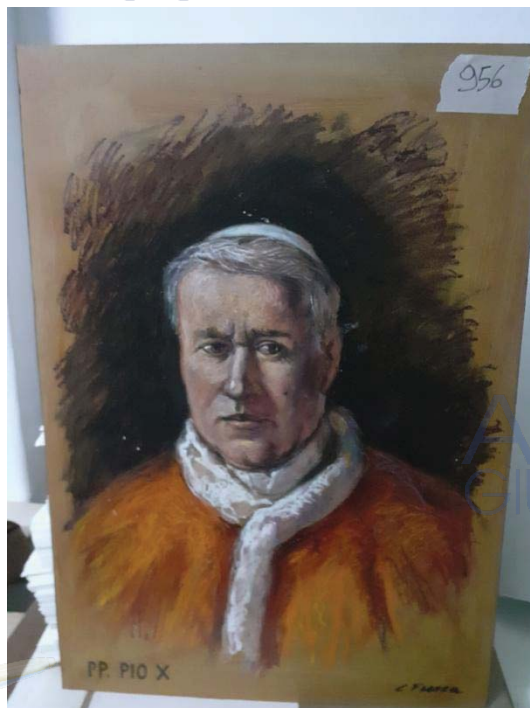

ASTE
GIUDIZIARIE.it

ASTE
GIUDIZIARIE.it