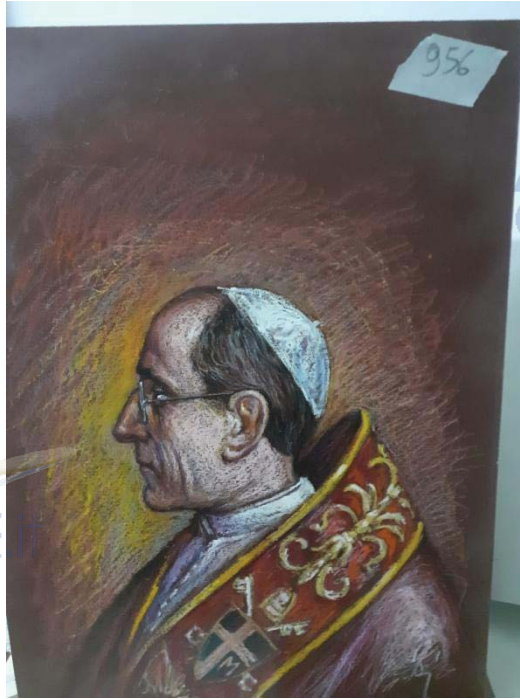

ASTE
GIUDIZIARIE.it

ASTE
GIUDIZIARIE.it