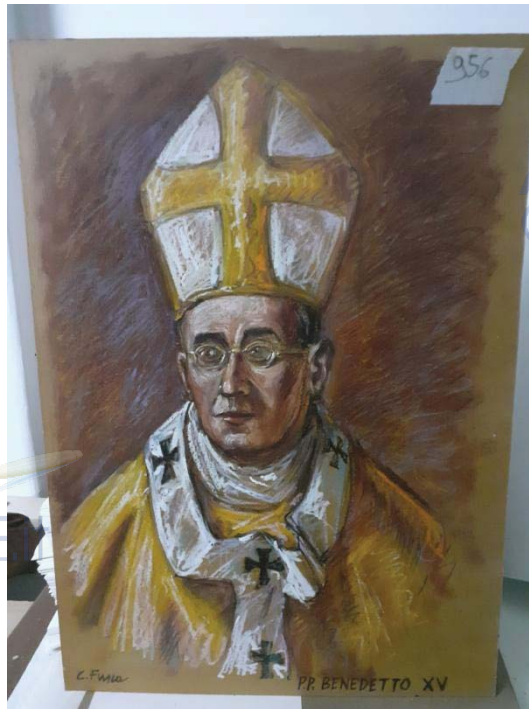

N.INVENTARIO 1110  
BASSORILIEVO diam.36cm  
VALORE STIMA: 150€

ASTE  
GIUDIZIARIE.it

ASTE  
GIUDIZIARIE.it

ASTE  
GIUDIZIARIE.it

**RITRATTI DI PAPI**

N.INVENTARIO 956  
GESSETTI AD OLIO SU MASONITE 50x70cm  
VALORE STIMA: 360€ l'uno

ASTE  
GIUDIZIARIE.it

ASTE  
GIUDIZIARIE.it

ASTE  
GIUDIZIARIE.it

ASTE  
GIUDIZIARIE.it

ASTE  
GIUDIZIARIE.it

ASTE  
GIUDIZIARIE.it

ASTE  
GIUDIZIARIE.it

ASTE  
GIUDIZIARIE.it